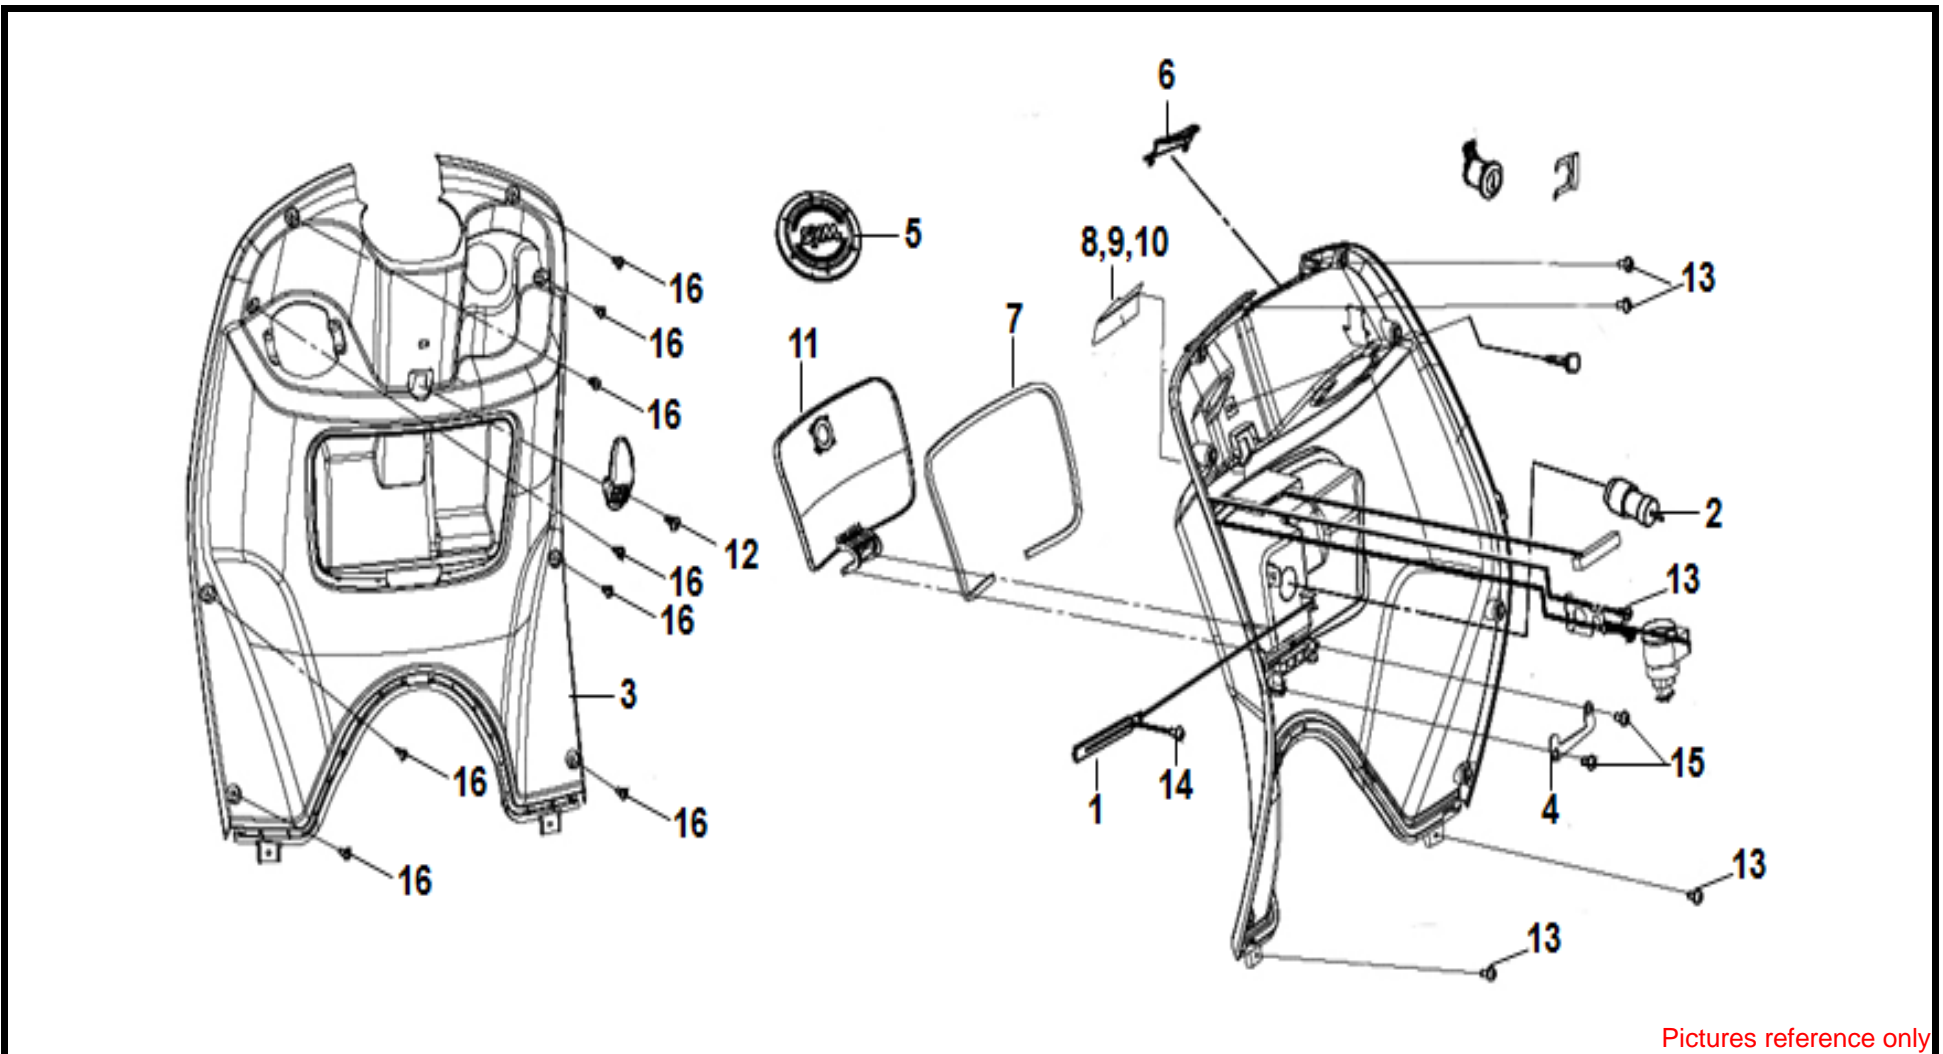

Pictures reference only

NO	PARTS NUMBER	DESCRIPTION	QTY	REMARK
1	94591-27000	Clip 2*70	1	
2	38650-XGA-000	USB charge unit	1	
3	81131-EAA-000-K	Inner box(BK-001C)	1	
3	81131-EAA-000-WD	Inner box(WH-8018P)	1	
4	81132-FSA-000	Inner box lid hinge stay	1	
5	81134-EAA-000	Filler top cover	1	
5	81134-EAA-000-K	Filler top cover(BK-001C)	1	
6	81135-FSA-000-K	Inner top cover(BK-001C)	1	
6	81135-FSA-000-WD	Inner top cover(WH-8018P)	1	
7	81136-FSA-000	Inner box seal	1	
8	81137-FSA-000	Protect stripe	1	
9	81138-FSA-000	Protect stripe A	1	
10	81139-FSA-000	Protect stripe B	1	
11	81141-FSA-000-K	Inner box lid(BK-001C)	1	
11	81141-FSA-000-WD	Inner box lid(WH-8018P)	1	
12	90110-RCA-000	Special bolt 6MM	1	
13	93903-34320	Tapping screw 4*12	6	
14	93903-34340	Tapping screw 4*12	1	
15	93903-35120	Tapping screw 5X10	2	
16	93903-35220	Tapping screw 5*12	8	

•Please check the color & stripe information according to the color index !