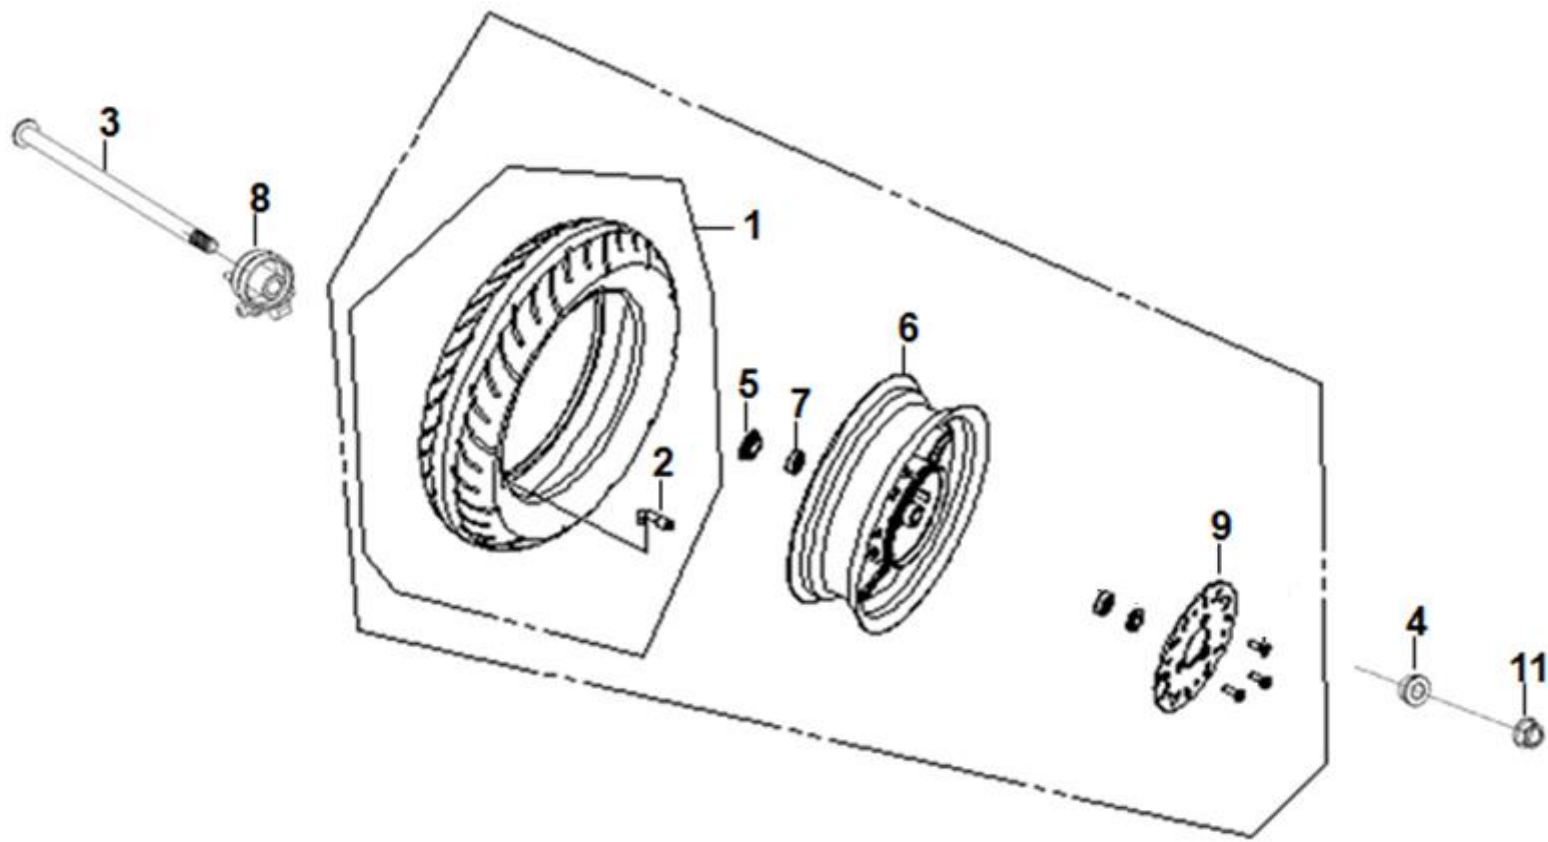

Pictures reference only

NO	PARTS NUMBER	DESCRIPTION	QTY	REMARK
1	42710-ASF-000	Tire ASS'Y	1	
2	42753-M92-300-M1	Rim valve	1	
3	44301-XLA-000	FR. wheel axle	1	
4	44312-EAA-000	Collar fr wheel side	1	
5	91258-M9Q-000-M2	SPDMT. gear box seal	1	
6	44600-XLA-000-N	FR. wheel rim COMP	1	
8	44800-ASC-000	SPDMT gear box ASS'Y	1	
9	45121-EAA-000-K	FR. brake disk(BK-001C)	1	
11	90306-SB1-0000	Self-lock nut 12MM	1	

•Please check the color & stripe information according to the color index !