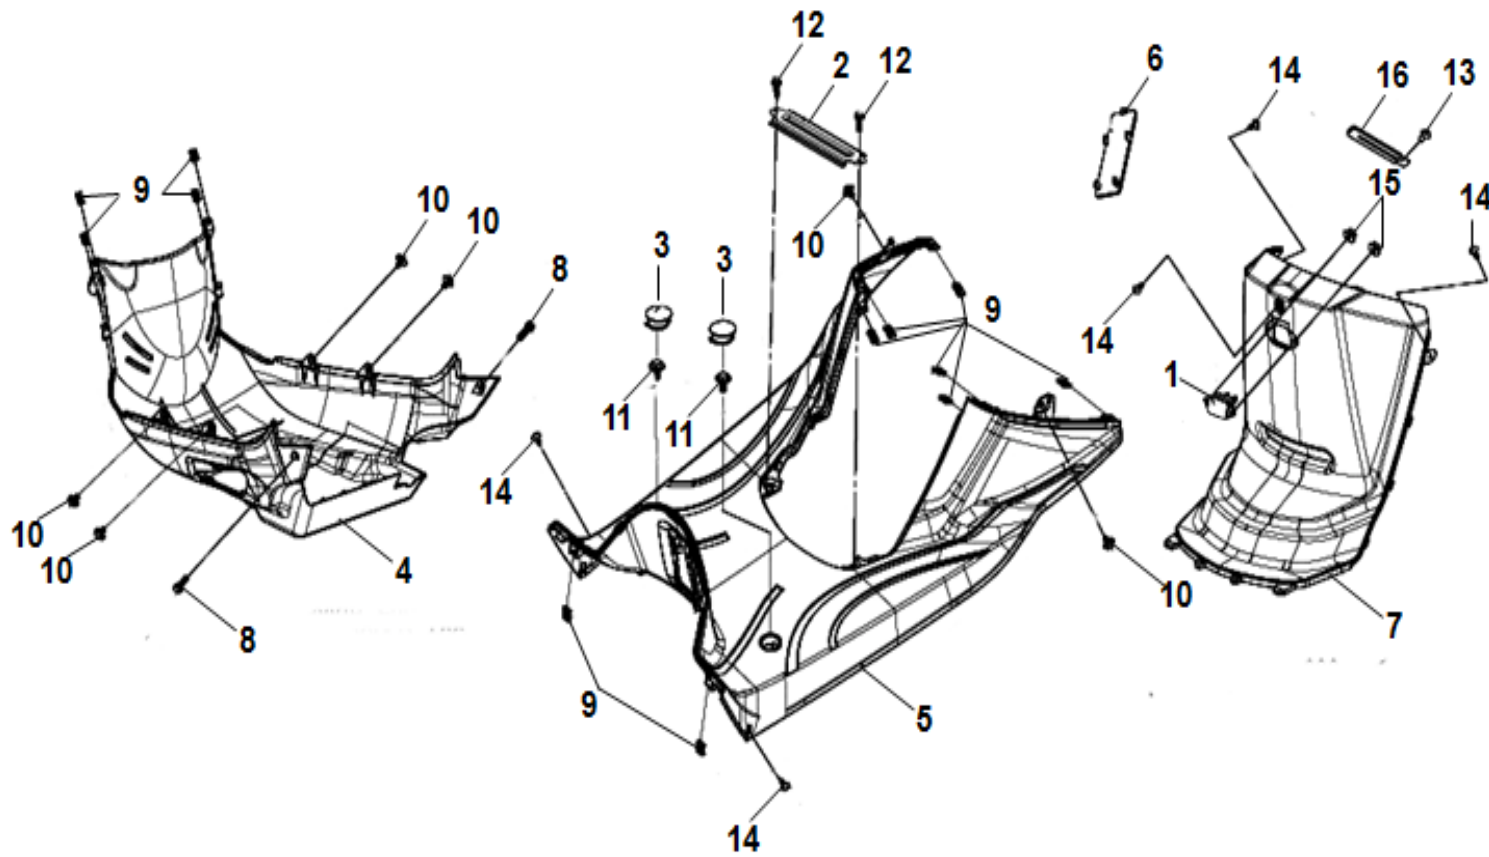

Pictures reference only

NO	PARTS NUMBER	DESCRIPTION	QTY	REMARK
1	81134-XLA-000	E.F.I.sensor lid	1	
2	50142-EAA-000	RR. L. cushion BRKT COMP	1	
3	50612-F02-010	Floor step cap A	2	
4	50613-XLA-010	Under cover	1	
5	64310-EAA-000	Floor panel	1	
6	64318-ALA-000-BK	Frame number lid(BLACK)	1	
7	80151-EAA-000	Maint. cover	1	
8	90118-ALA-000	Washer bolt 5*14 (GREEN)	2	
9	90302-M92-000	Spring nut 4MM	12	
10	93404-06012-07	Washer bolt 6*12	6	
11	93404-A3G-000	Washer bolt 6X16	2	
12	95801-06012-08	Flange bolt 6*12	2	
13	93903-34320	Tapping screw 4*12	1	
14	93903-44340	Tapping screw 4X12	5	
15	94050-04070	Flange nut 4MM	2	
16	94591-27000	Clip 2*70	1	

•Please check the color & stripe information according to the color index !