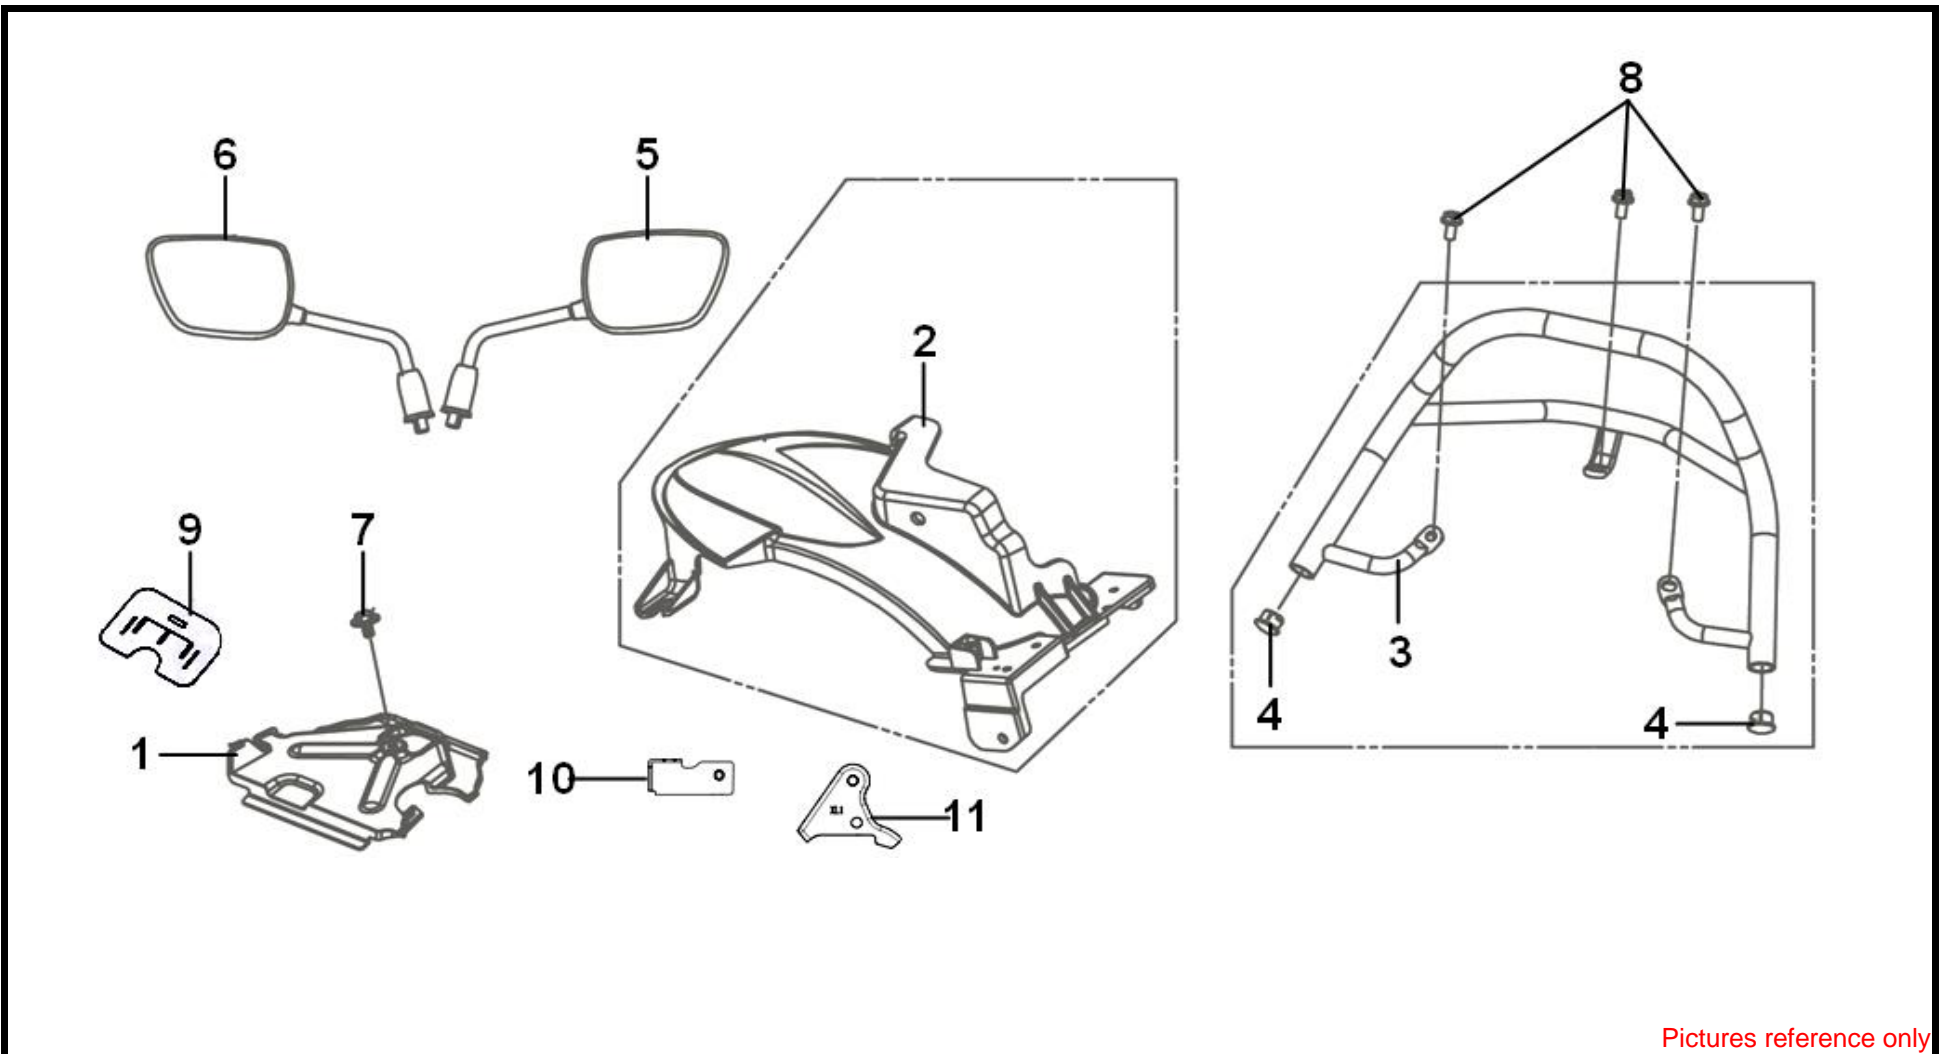

Pictures reference only

NO	PARTS NUMBER	DESCRIPTION	QTY	REMARK
1	80101-FSA-000	RR fender B	1	
2	80105-A4C-000	RR. mudguard	1	
3	81200-EAA-000	RR. carrier	1	
4	81205-A7A-000	End cap	2	
5	88110-XFA-010	R. back mirror	1	
6	88120-XFA-010	L. back mirror	1	
7	93404-06012-04	Flange bolt 6*12	1	
8	95801-06016-07	Flange bolt 6*16	3	
9	80102-FSA-000	Splash board plate	1	
10	80108-XL1-000	L.RR. mudguard stay	1	
11	80109-XL1-000	RR. mudguard stay	1	

•Please check the color & stripe information according to the color index !