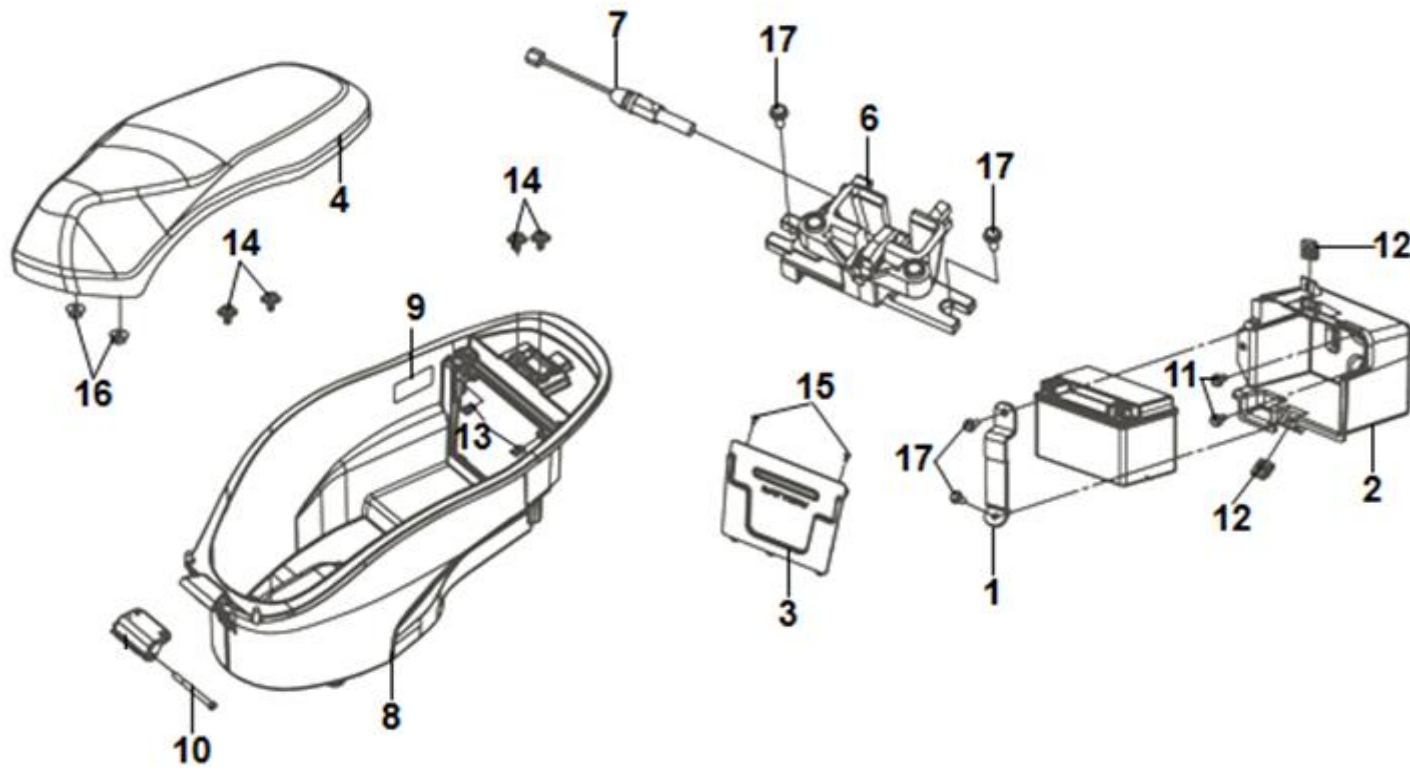

•Please check the color & stripe information according to the color index !

Pictures reference only

NO	PARTS NUMBER	DESCRIPTION	QTY	REMARK
1	50324-AZA-000	Battery band	1	
2	50325-AZA-000	Battery case	1	
3	81251-AZA-000	Luggage box lid	1	
4	77200-EAA-010	Double seat COMP.	1	
6	77230-EAA-000	Seat catch COMP.	1	
7	77240-XLA-000	Seat lock cable	1	
8	81250-XLC-000	Luggage box	1	
9	87505-XLA-000	Tire caution mark	1	
10	90105-T36-000	Hinge pin	1	
11	90111-N7K-000	Flange bolt 6MM	2	
12	90305-T3D-000	Cap nut 6MM	2	
13	90302-SA4-003B	Spring nut 4mm	2	
14	93404-06012-07	Washer bolt 6*12	4	
15	93903-44380	Tapping screw 4*12	2	
16	94050-06070	Flange nut 6mm	2	
17	95801-06012-08	Flange bolt6*12	4	