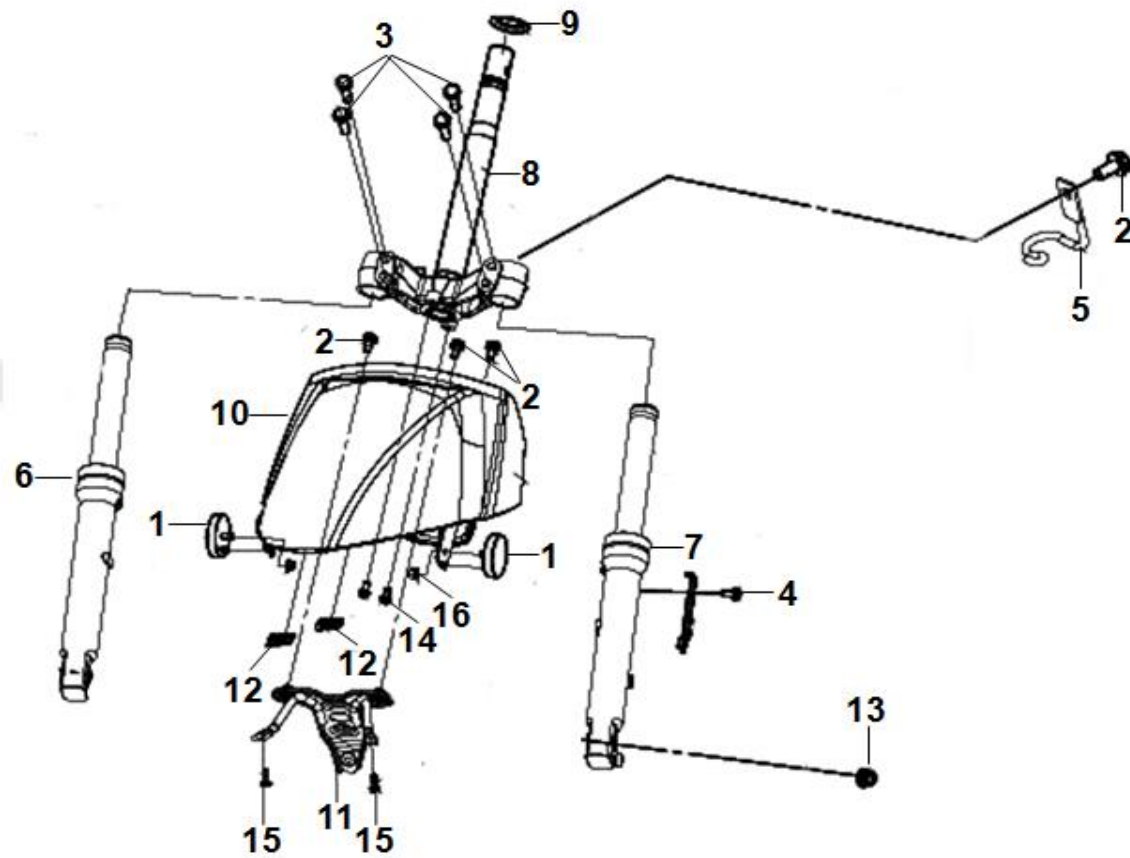

Pictures reference only

NO	PARTS NUMBER	DESCRIPTION	QTY	REMARK
1	33742-XPA-000	Side reflector	2	
2	95801-06012-08	Flange bolt 6*12	4	
3	95801-08040-08	Flange bolt 8X40	4	
4	95801-06012-07	Flange bolt 6X12	1	
5	45466-FSB-000	Cable guide	1	
6	51400-EAA-000	FR/RH fork ASSY	1	
06-1	51445-EAA-000	BOOT	1	
06-2	90601-EAA-000	OIL SEAL STOPPER RING	1	
06-3	91255-EAA-000	OIL SEAL	1	
7	51500-EAA-000	FR/LH fork ASSY	1	
07-1	51445-EAA-000	BOOT	1	
07-2	90601-EAA-000	OIL SEAL STOPPER RING	1	
07-3	91255-EAA-000	OIL SEAL	1	
8	53200-XLA-000	STRG. STEM COMP	1	
9	53212-EAA-000	STRG. bottom cone race	1	
10	61100-FSA-000-K	FR. Fender(BK-001C)	1	
10	61100-FSA-000-PA	FR. Fender(PK-250P)	1	
10	61100-FSA-000-WD	FR. Fender(WH-8018P)	1	
11	61104-FSB-000	FR. fender BRKT. COMP	1	
12	90302-SA4-003B	Spring nut 4mm	2	
13	90306-N7C-000	Self-lock nut 12MM	1	
14	93401-05012-08	Bolt washer 5*12	2	
15	93903-44440	Tapping screw 4*16	2	
16	94050-06070	Flange nut 6mm	2	

•Please check the color & stripe information according to the color index !