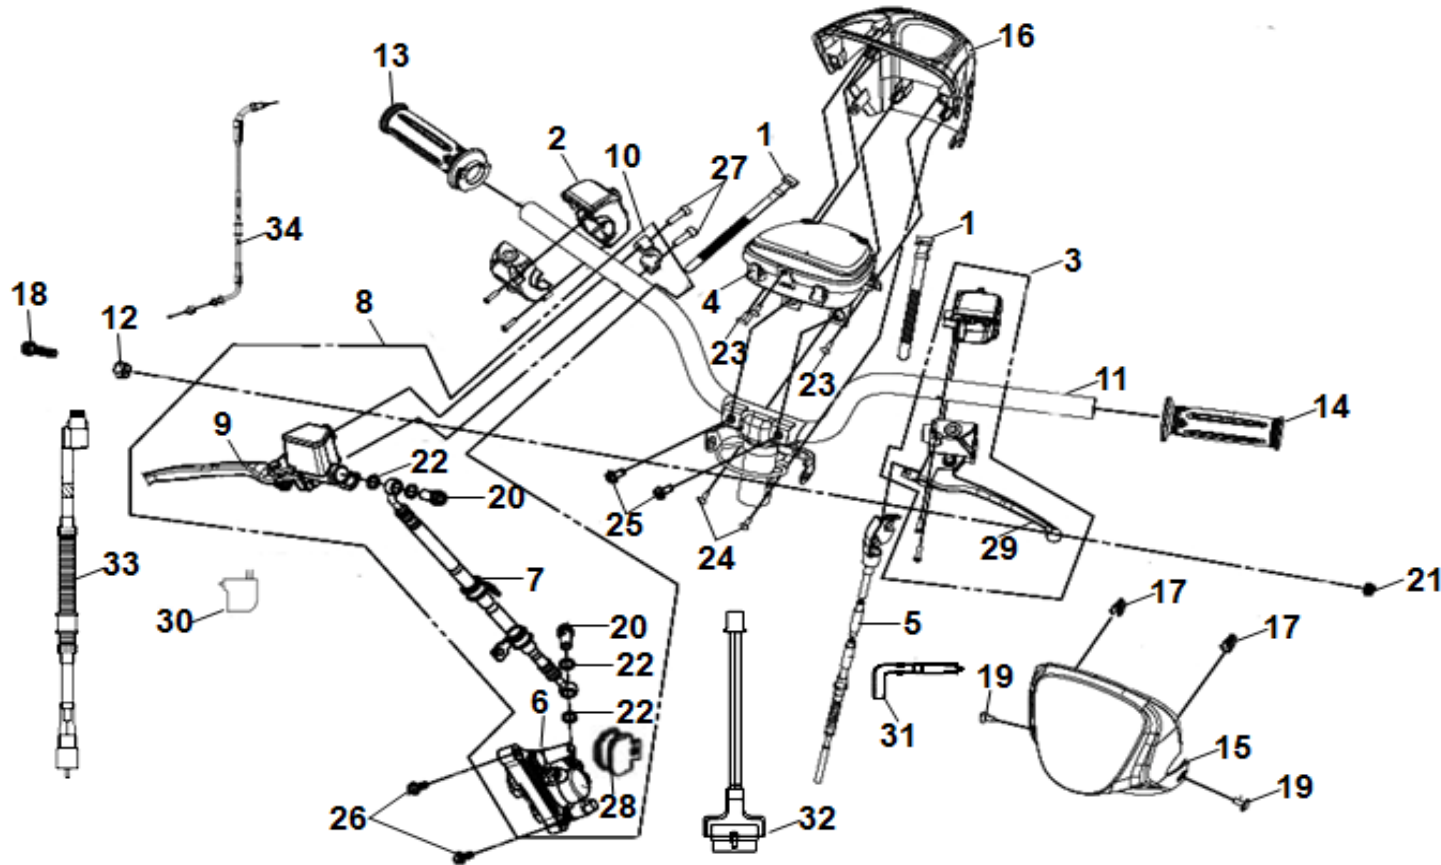

Pictures reference only

NO	PARTS NUMBER	DESCRIPTION	QTY	REMARK
1	32161-APA-000	Wire band 300	2	
2	35150-XLA-000	R. handle SW ASSY	1	
3	35200-XLA-000	L. handle SW ASSY	1	
4	37200-XLA-000	Speed meter ASSY	1	
5	43450-ASC-000	RR. brake cable COMP	1	
6	45100-EAA-000	FR. caliper ASSY	1	
7	45126-EAA-000	FR. brake hose ASSY	1	
8	4550A-XLA-000-K	FR. brake ASSY(BK-001C)	1	
9	45500-XLA-000	FR. master cylinder ASSY	1	
09-1	53175-T6V-000	R. STRG. handle lever	1	
10	45517-EAA-000	Master cylinder holder	1	
11	53100-XLA-000	STRG. handle COMP.	1	
12	53125-CT1C-A00	HNDL. set collar	1	
13	53140-XFA-000	THROT. grip COMP.	1	
14	53166-XFA-000	LH. handle grip	1	
15	53205-FSA-000-K	FR. handle cover(BK-001C)	1	
15	53205-FSA-000-PA	FR. handle cover(PK-250P)	1	
15	53205-FSA-000-WD	FR. handle cover(WH-8018P)	1	
16	53206-FSA-000-K	RR. handle cover(BK-001C)	1	
16	53206-FSA-000-WD	RR. handle cover(WH-8018P)	1	
17	77405-L4A-000	Clip	2	
18	90106-AAA-000	Flange bolt 10*50 (GREEN)	1	
19	90118-T15-900	Washer screw 5*14	2	
20	90145-M9Q-000	Oil bolt 10*22	2	
21	90304-AAA-000	Flange. u nut 10mm (GREEN)	1	
22	90545-M9Q-000	Oil bolt washer	4	

●Please check the color & stripe information according to the color index !