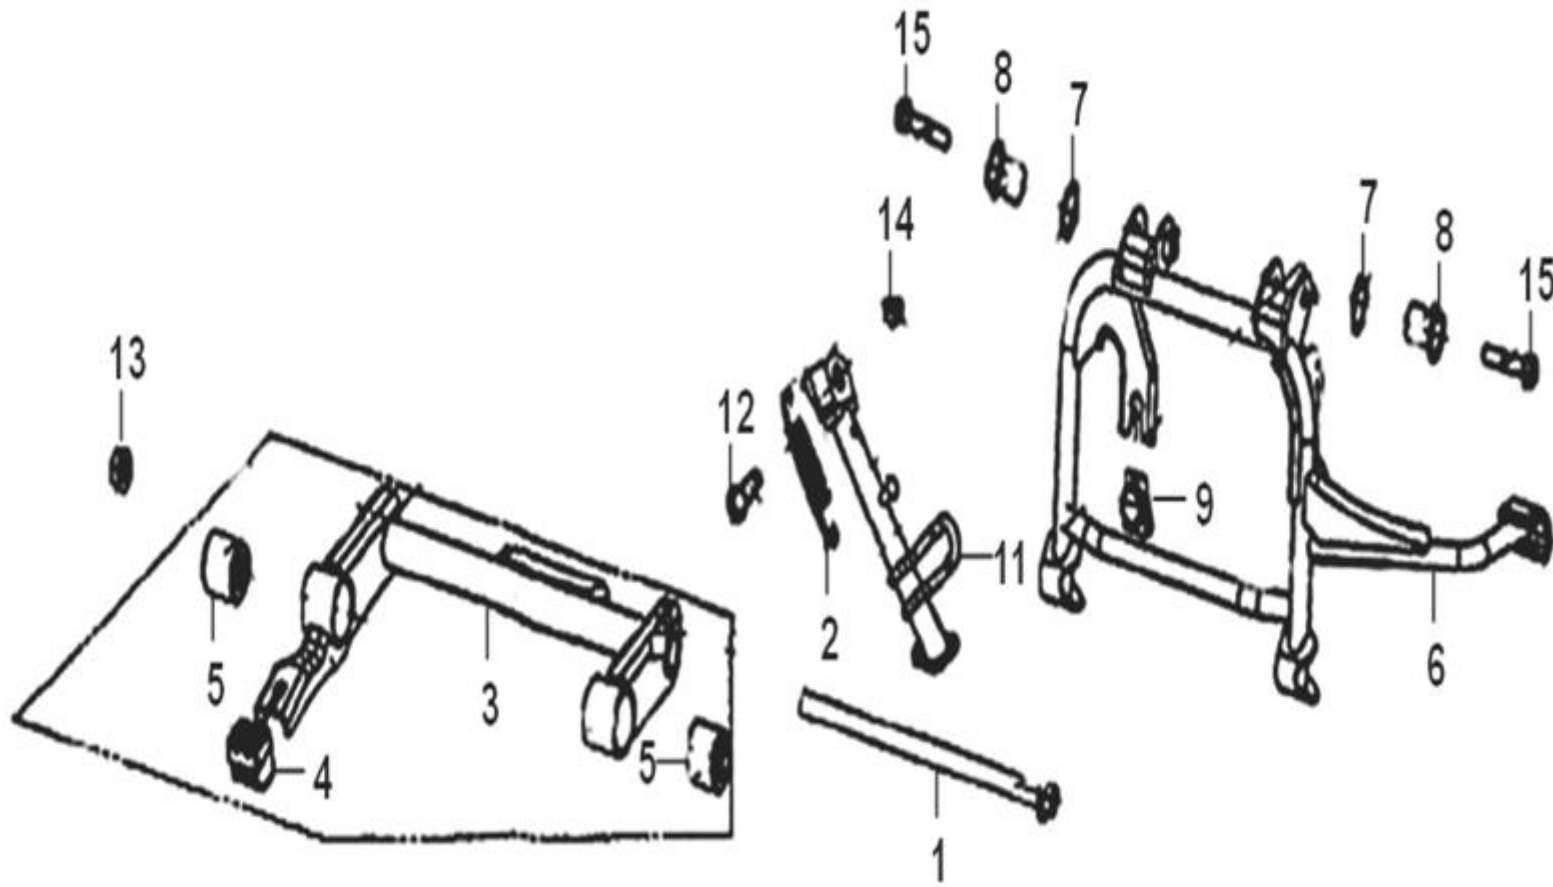

•Please check the color & stripe information according to the color index !

Pictures reference only

NO	PARTS NUMBER	DESCRIPTION	QTY	REMARK
1	44301-A4C-000	ENG. Hanger bolt	1	
2	50533-Z7C-000	Side stand spring	1	
3	50351-XL1-000	ENG. hanger COMP	1	
4	50352-ADB-000	Link stopper rubber	1	
5	50353-M9Q-000	Swing lock bush	2	
6	50500-ASF-000	Main stand COMP.	1	
7	50503-A5C-000	Main stand washer	2	
8	50504-A5C-000	Main stand collar	2	
9	50506-ABA-000	Stand stop rubber	1	
11	50530-XL1-000	Side stand COMP.	1	
12	90108-AAG-000	Side stand pivot screw	1	
13	90304-M9Q-000	Flange. u nut 10mm	1	
14	90304-M9Q-900	Flange. u nut 10mm	1	
15	95801-08045-04	Flange bolt 8*45	2	