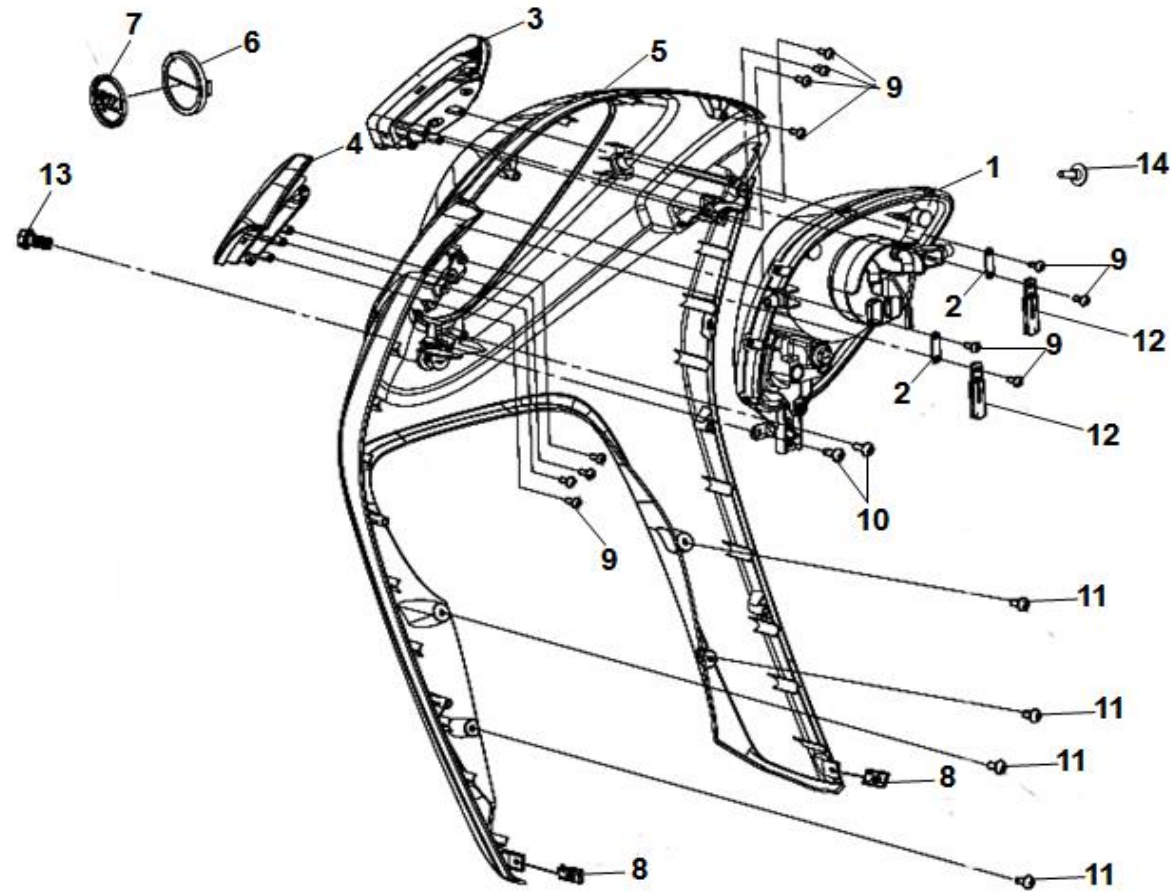

Pictures reference only

NO	PARTS NUMBER	DESCRIPTION	QTY	REMARK
1	33100-EAA-000	Head light ASSY	1	
2	33107-FSA-000	Head light plate	1	
3	33400-EAA-000	FR. R. winker ASSY	1	
4	33450-EAA-000	FR. L. winker ASSY	1	
5	64301-FSA-000-K	FR. Cover(BK-001C)	1	
5	64301-FSA-000-PA	FR. Cover(PK-250P)	1	
5	64301-FSA-000-WD	FR. Cover(WH-8018P)	1	
6	64302-FSA-000	SYM logo base	1	
7	87554-ADK-000	SYM logo(30 AL)	1	
8	90302-SA4-003B	Spring nut 4mm	2	
9	93903-34340	Tapping screw 4*12	12	
10	93903-35220	Tapping screw 5*12	2	
11	93903-44340	Tapping screw 4X12	4	
12	94591-27000	Clip 2*70	2	
13	96001-06012-00	SH. flange bolt 6*12	1	
14	90118-A5W-000	Washer bolt 5*14	1	

•Please check the color & stripe information according to the color index !